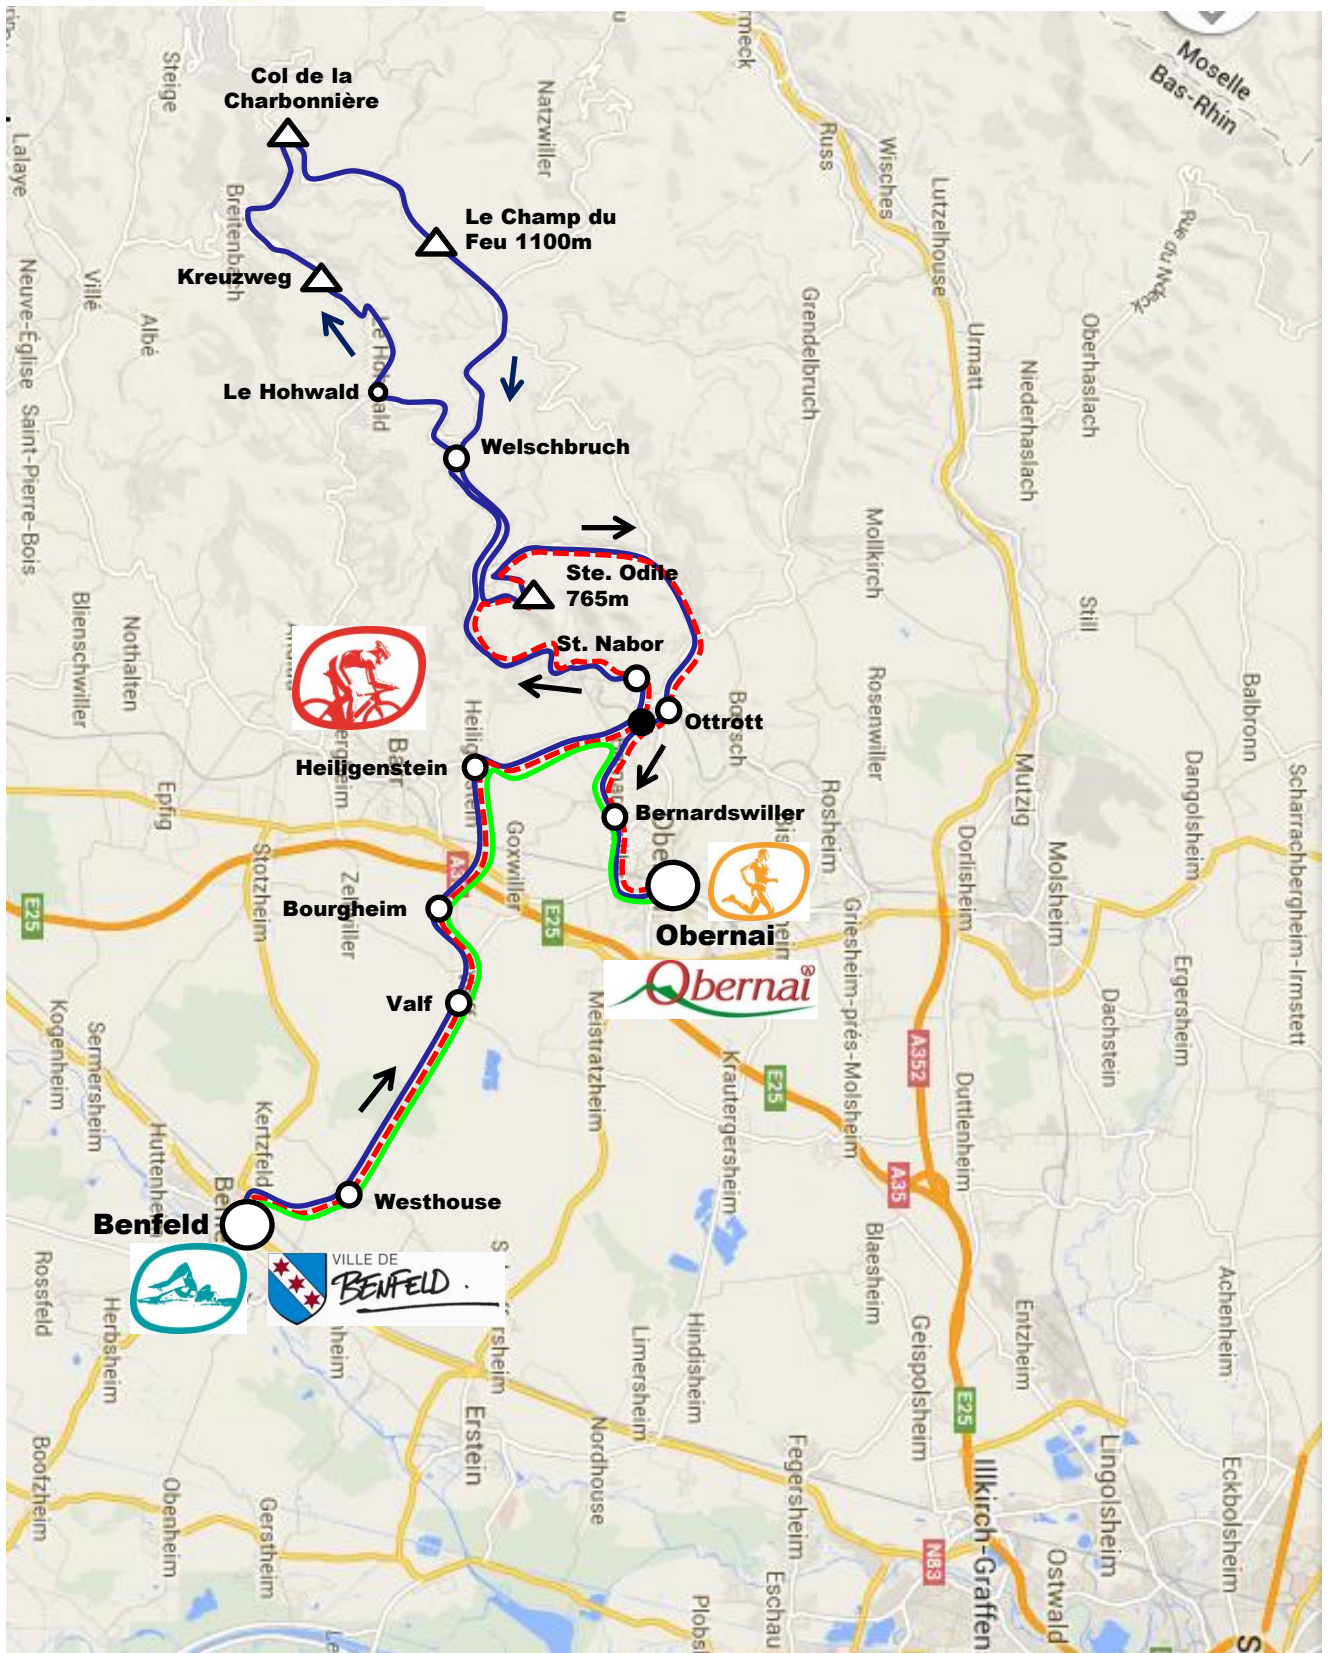

Parcours vélos

80

km

46

km

22

km

22
km